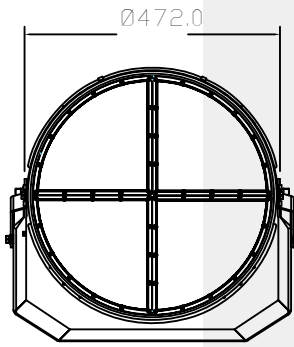

## Especificaciones Técnicas del Producto

POTENCIA	300W	400W	500W
MODELO	SAN-300W	SAN-400W	SAN-500W
INTENSIDAD LUMÍNICA	39000Lm	52000Lm	65000Lm
PESO	15 kg	16 kg	16 kg
VOLTAJE	100-277V/240-480V		
TAMAÑO	ø363x480mm		
LEDS	Phillips		
FACTOR POTENCIA	0.95		
ÁNGULO APERTURA	30°/45°/80°		
DRIVER	Meanwell		
CCT	3000K/4000K/5000K/5700K/6500K		
CRI	80		
Tª FUNCIONAMIENTO	-30 ~50°C		
THD	<15%		
PROTECCIÓN SOBRETENSIONES	10KV		
CONTROL REGULACIÓN	1-10V/DMX/DALL		
AREA PROYECTADA EFECTIVA	0,148 m <sup>2</sup>		
IP	66		
CERTIFICACIONES	ETL/DLC/RoHS/CE/SAA		

POTENCIA	600W	750W	1000W	1250W
MODELO	SAN-600W	SAN-750W	SAN-1000W	SAN-1250W
INTENSIDAD LUMÍNICA	78000Lm	97500Lm	130000Lm	162500Lm
PESO	26 kg	28 kg	31 kg	33 kg
VOLTAJE	100-277V/240-480V			
TAMAÑO	ø472x582mm			
LEDS	Osram / Cree			
FACTOR POTENCIA	0.95			
ÁNGULO APERTURA	15°/20°/25°/40°			
DRIVER	Meanwell			
CCT	3000K/4000K/5000K/5700K/6500K			
CRI	70			
Tª FUNCIONAMIENTO	-30 ~50°C			
THD	<15%			
PROTECCIÓN SOBRETENSIONES	10KV			
CONTROL REGULACIÓN	1-10V/DMX/DALL			
AREA PROYECTADA EFECTIVA	0,2 m <sup>2</sup>			
IP	66			
CERTIFICACIONES	ETL/DLC/RoHS/CE/SAA			

## Especificaciones Ópticas

NEMA 2		
Height	Mac FC	Beam Diameter
40 ft	721	20 ft
80 ft	180	41 ft
120 ft	80	61 ft
160 ft	46	82 ft
200 ft	30	102 ft
Beam Angle = 14.9 °, Field Angle = 32 °		

NEMA 5		
Height	Mac FC	Beam Diameter
40 ft	91	67 ft
80 ft	21	134 ft
120 ft	9	201 ft
160 ft	6	268 ft
200 ft	4	336 ft
Beam Angle = 40 °, Field Angle = 80 °		

## Dimensiones

500W

600W/750W/1000W/1250W