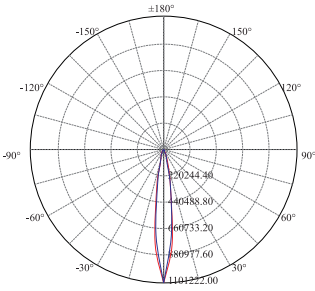

## Especificaciones Técnicas del Producto

POTENCIA	300W	400W	500W
MODELO	SAN-300W	SAN-400W	SAN-500W
INTENSIDAD LUMÍNICA	39000Lm	52000Lm	65000Lm
PESO	15 kg	16 kg	16 kg
VOLTAJE	100-277V/240-480V		
TAMAÑO	ø363x480mm		
LEDS	Phillips		
FACTOR POTENCIA	0.95		
ÁNGULO APERTURA	30°/45°/80°		
DRIVER	Meanwell		
CCT	3000K/4000K/5000K/5700K/6500K		
CRI	80		
Tª FUNCIONAMIENTO	-30 ~50°C		
THD	<15%		
PROTECCIÓN SOBRETENSIONES	10KV		
CONTROL REGULACIÓN	1-10V/DMX/DALL		
AREA PROYECTADA EFECTIVA	0,148 m <sup>2</sup>		
IP	66		
CERTIFICACIONES	ETL/DLC/RoHS/CE/SAA		

POTENCIA	600W	750W	1000W	1250W
MODELO	SAN-600W	SAN-750W	SAN-1000W	SAN-1250W
INTENSIDAD LUMÍNICA	78000Lm	97500Lm	130000Lm	162500Lm
PESO	26 kg	28 kg	31 kg	33 kg
VOLTAJE	100-277V/240-480V			
TAMAÑO	ø472x582mm			
LEDS	Osram / Cree			
FACTOR POTENCIA	0.95			
ÁNGULO APERTURA	15°/20°/25°/40°			
DRIVER	Meanwell			
CCT	3000K/4000K/5000K/5700K/6500K			
CRI	70			
Tª FUNCIONAMIENTO	-30 ~50°C			
THD	<15%			
PROTECCIÓN SOBRETENSIONES	10KV			
CONTROL REGULACIÓN	1-10V/DMX/DALL			
AREA PROYECTADA EFECTIVA	0,2 m <sup>2</sup>			
IP	66			
CERTIFICACIONES	ETL/DLC/RoHS/CE/SAA			

## Especificaciones Ópticas

NEMA 2		
Height	Mac FC	Beam Diameter
40 ft	721	20 ft
80 ft	180	41 ft
120 ft	80	61 ft
160 ft	46	82 ft
200 ft	30	102 ft
Beam Angle = 14.9 °, Field Angle = 32 °		

NEMA 5		
Height	Mac FC	Beam Diameter
40 ft	91	67 ft
80 ft	21	134 ft
120 ft	9	201 ft
160 ft	6	268 ft
200 ft	4	336 ft
Beam Angle = 40 °, Field Angle = 80 °		