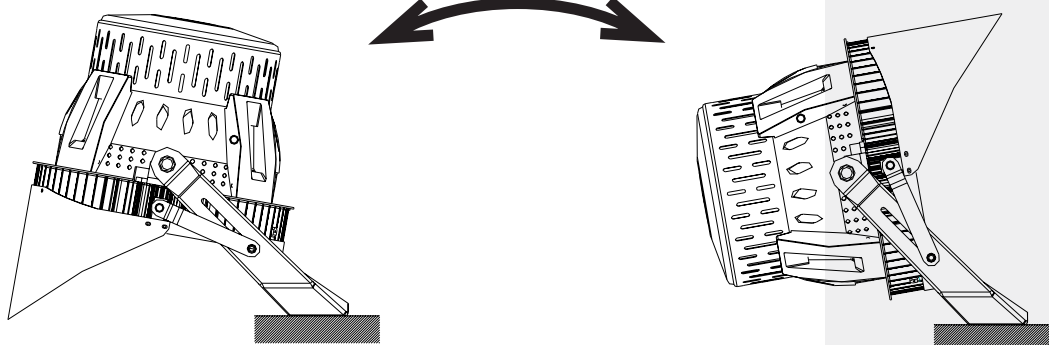

## Especificaciones Ópticas

NEMA 2		
Height	Mac FC	Beam Diameter
40 ft	721	20 ft
80 ft	180	41 ft
120 ft	80	61 ft
160 ft	46	82 ft
200 ft	30	102 ft
Beam Angle = 14.9 °, Field Angle = 32 °		

NEMA 5		
Height	Mac FC	Beam Diameter
40 ft	91	67 ft
80 ft	21	134 ft
120 ft	9	201 ft
160 ft	6	268 ft
200 ft	4	336 ft
Beam Angle = 40 °, Field Angle = 80 °		

## Dimensiones

500W

600W/750W/1000W/1250W

## Instalación

Adjustable angle: 240 °