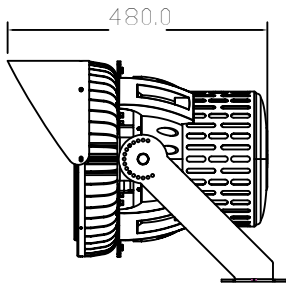

## Especificaciones Técnicas del Producto

POTENCIA	300W	400W	500W
MODELO	SAN-300W	SAN-400W	SAN-500W
INTENSIDAD LUMÍNICA	39000Lm	52000Lm	65000Lm
PESO	15 kg	16 kg	16 kg
VOLTAJE	100-277V/240-480V		
TAMAÑO	ø363x480mm		
LEDS	Phillips		
FACTOR POTENCIA	0.95		
ÁNGULO APERTURA	30°/45°/80°		
DRIVER	Meanwell		
CCT	3000K/4000K/5000K/5700K/6500K		
CRI	80		
Tª FUNCIONAMIENTO	-30 ~50°C		
THD	<15%		
PROTECCIÓN SOBRETENSIONES	10KV		
CONTROL REGULACIÓN	1-10V/DMX/DALL		
AREA PROYECTADA EFECTIVA	0,148 m <sup>2</sup>		
IP	66		
CERTIFICACIONES	ETL/DLC/RoHS/CE/SAA		

POTENCIA	600W	750W	1000W	1250W
MODELO	SAN-600W	SAN-750W	SAN-1000W	SAN-1250W
INTENSIDAD LUMÍNICA	78000Lm	97500Lm	130000Lm	162500Lm
PESO	26 kg	28 kg	31 kg	33 kg
VOLTAJE	100-277V/240-480V			
TAMAÑO	ø472x582mm			
LEDS	Osram / Cree			
FACTOR POTENCIA	0.95			
ÁNGULO APERTURA	15°/20°/25°/40°			
DRIVER	Meanwell			
CCT	3000K/4000K/5000K/5700K/6500K			
CRI	70			
Tª FUNCIONAMIENTO	-30 ~50°C			
THD	<15%			
PROTECCIÓN SOBRETENSIONES	10KV			
CONTROL REGULACIÓN	1-10V/DMX/DALL			
AREA PROYECTADA EFECTIVA	0,2 m <sup>2</sup>			
IP	66			
CERTIFICACIONES	ETL/DLC/RoHS/CE/SAA			

## Especificaciones Ópticas

NEMA 2		
Height	Mac FC	Beam Diameter
40 ft	721	20 ft
80 ft	180	41 ft
120 ft	80	61 ft
160 ft	46	82 ft
200 ft	30	102 ft
Beam Angle = 14.9 °, Field Angle = 32 °		

NEMA 5		
Height	Mac FC	Beam Diameter
40 ft	91	67 ft
80 ft	21	134 ft
120 ft	9	201 ft
160 ft	6	268 ft
200 ft	4	336 ft
Beam Angle = 40 °, Field Angle = 80 °		

## Dimensiones

500W

600W/750W/1000W/1250W