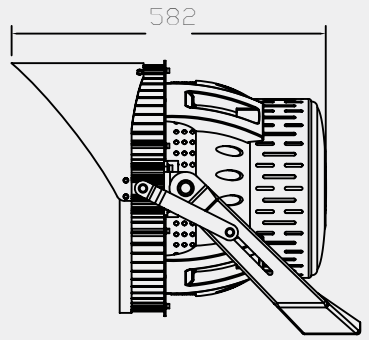

## Especificaciones Técnicas del Producto

POTENCIA	300W	400W	500W
MODELO	SAN-300W	SAN-400W	SAN-500W
INTENSIDAD LUMÍNICA	39000Lm	52000Lm	65000Lm
PESO	15 kg	16 kg	16 kg
VOLTAJE	100-277V/240-480V		
TAMAÑO	ø363x480mm		
LEDS	Phillips		
FACTOR POTENCIA	0.95		
ÁNGULO APERTURA	30°/45°/80°		
DRIVER	Meanwell		
CCT	3000K/4000K/5000K/5700K/6500K		
CRI	80		
Tª FUNCIONAMIENTO	-30 ~50°C		
THD	<15%		
PROTECCIÓN SOBRETENSIONES	10KV		
CONTROL REGULACIÓN	1-10V/DMX/DALL		
AREA PROYECTADA EFECTIVA	0,148 m <sup>2</sup>		
IP	66		
CERTIFICACIONES	ETL/DLC/RoHS/CE/SAA		

POTENCIA	600W	750W	1000W	1250W
MODELO	SAN-600W	SAN-750W	SAN-1000W	SAN-1250W
INTENSIDAD LUMÍNICA	78000Lm	97500Lm	130000Lm	162500Lm
PESO	26 kg	28 kg	31 kg	33 kg
VOLTAJE	100-277V/240-480V			
TAMAÑO	ø472x582mm			
LEDS	Osram / Cree			
FACTOR POTENCIA	0.95			
ÁNGULO APERTURA	15°/20°/25°/40°			
DRIVER	Meanwell			
CCT	3000K/4000K/5000K/5700K/6500K			
CRI	70			
Tª FUNCIONAMIENTO	-30 ~50°C			
THD	<15%			
PROTECCIÓN SOBRETENSIONES	10KV			
CONTROL REGULACIÓN	1-10V/DMX/DALL			
AREA PROYECTADA EFECTIVA	0,2 m <sup>2</sup>			
IP	66			
CERTIFICACIONES	ETL/DLC/RoHS/CE/SAA			

## Especificaciones Ópticas

NEMA 2		
Height	Mac FC	Beam Diameter
40 ft	721	20 ft
80 ft	180	41 ft
120 ft	80	61 ft
160 ft	46	82 ft
200 ft	30	102 ft
Beam Angle = 14.9 °, Field Angle = 32 °		

NEMA 5		
Height	Mac FC	Beam Diameter
40 ft	91	67 ft
80 ft	21	134 ft
120 ft	9	201 ft
160 ft	6	268 ft
200 ft	4	336 ft
Beam Angle = 40 °, Field Angle = 80 °		

## Dimensiones

500W

600W/750W/1000W/1250W